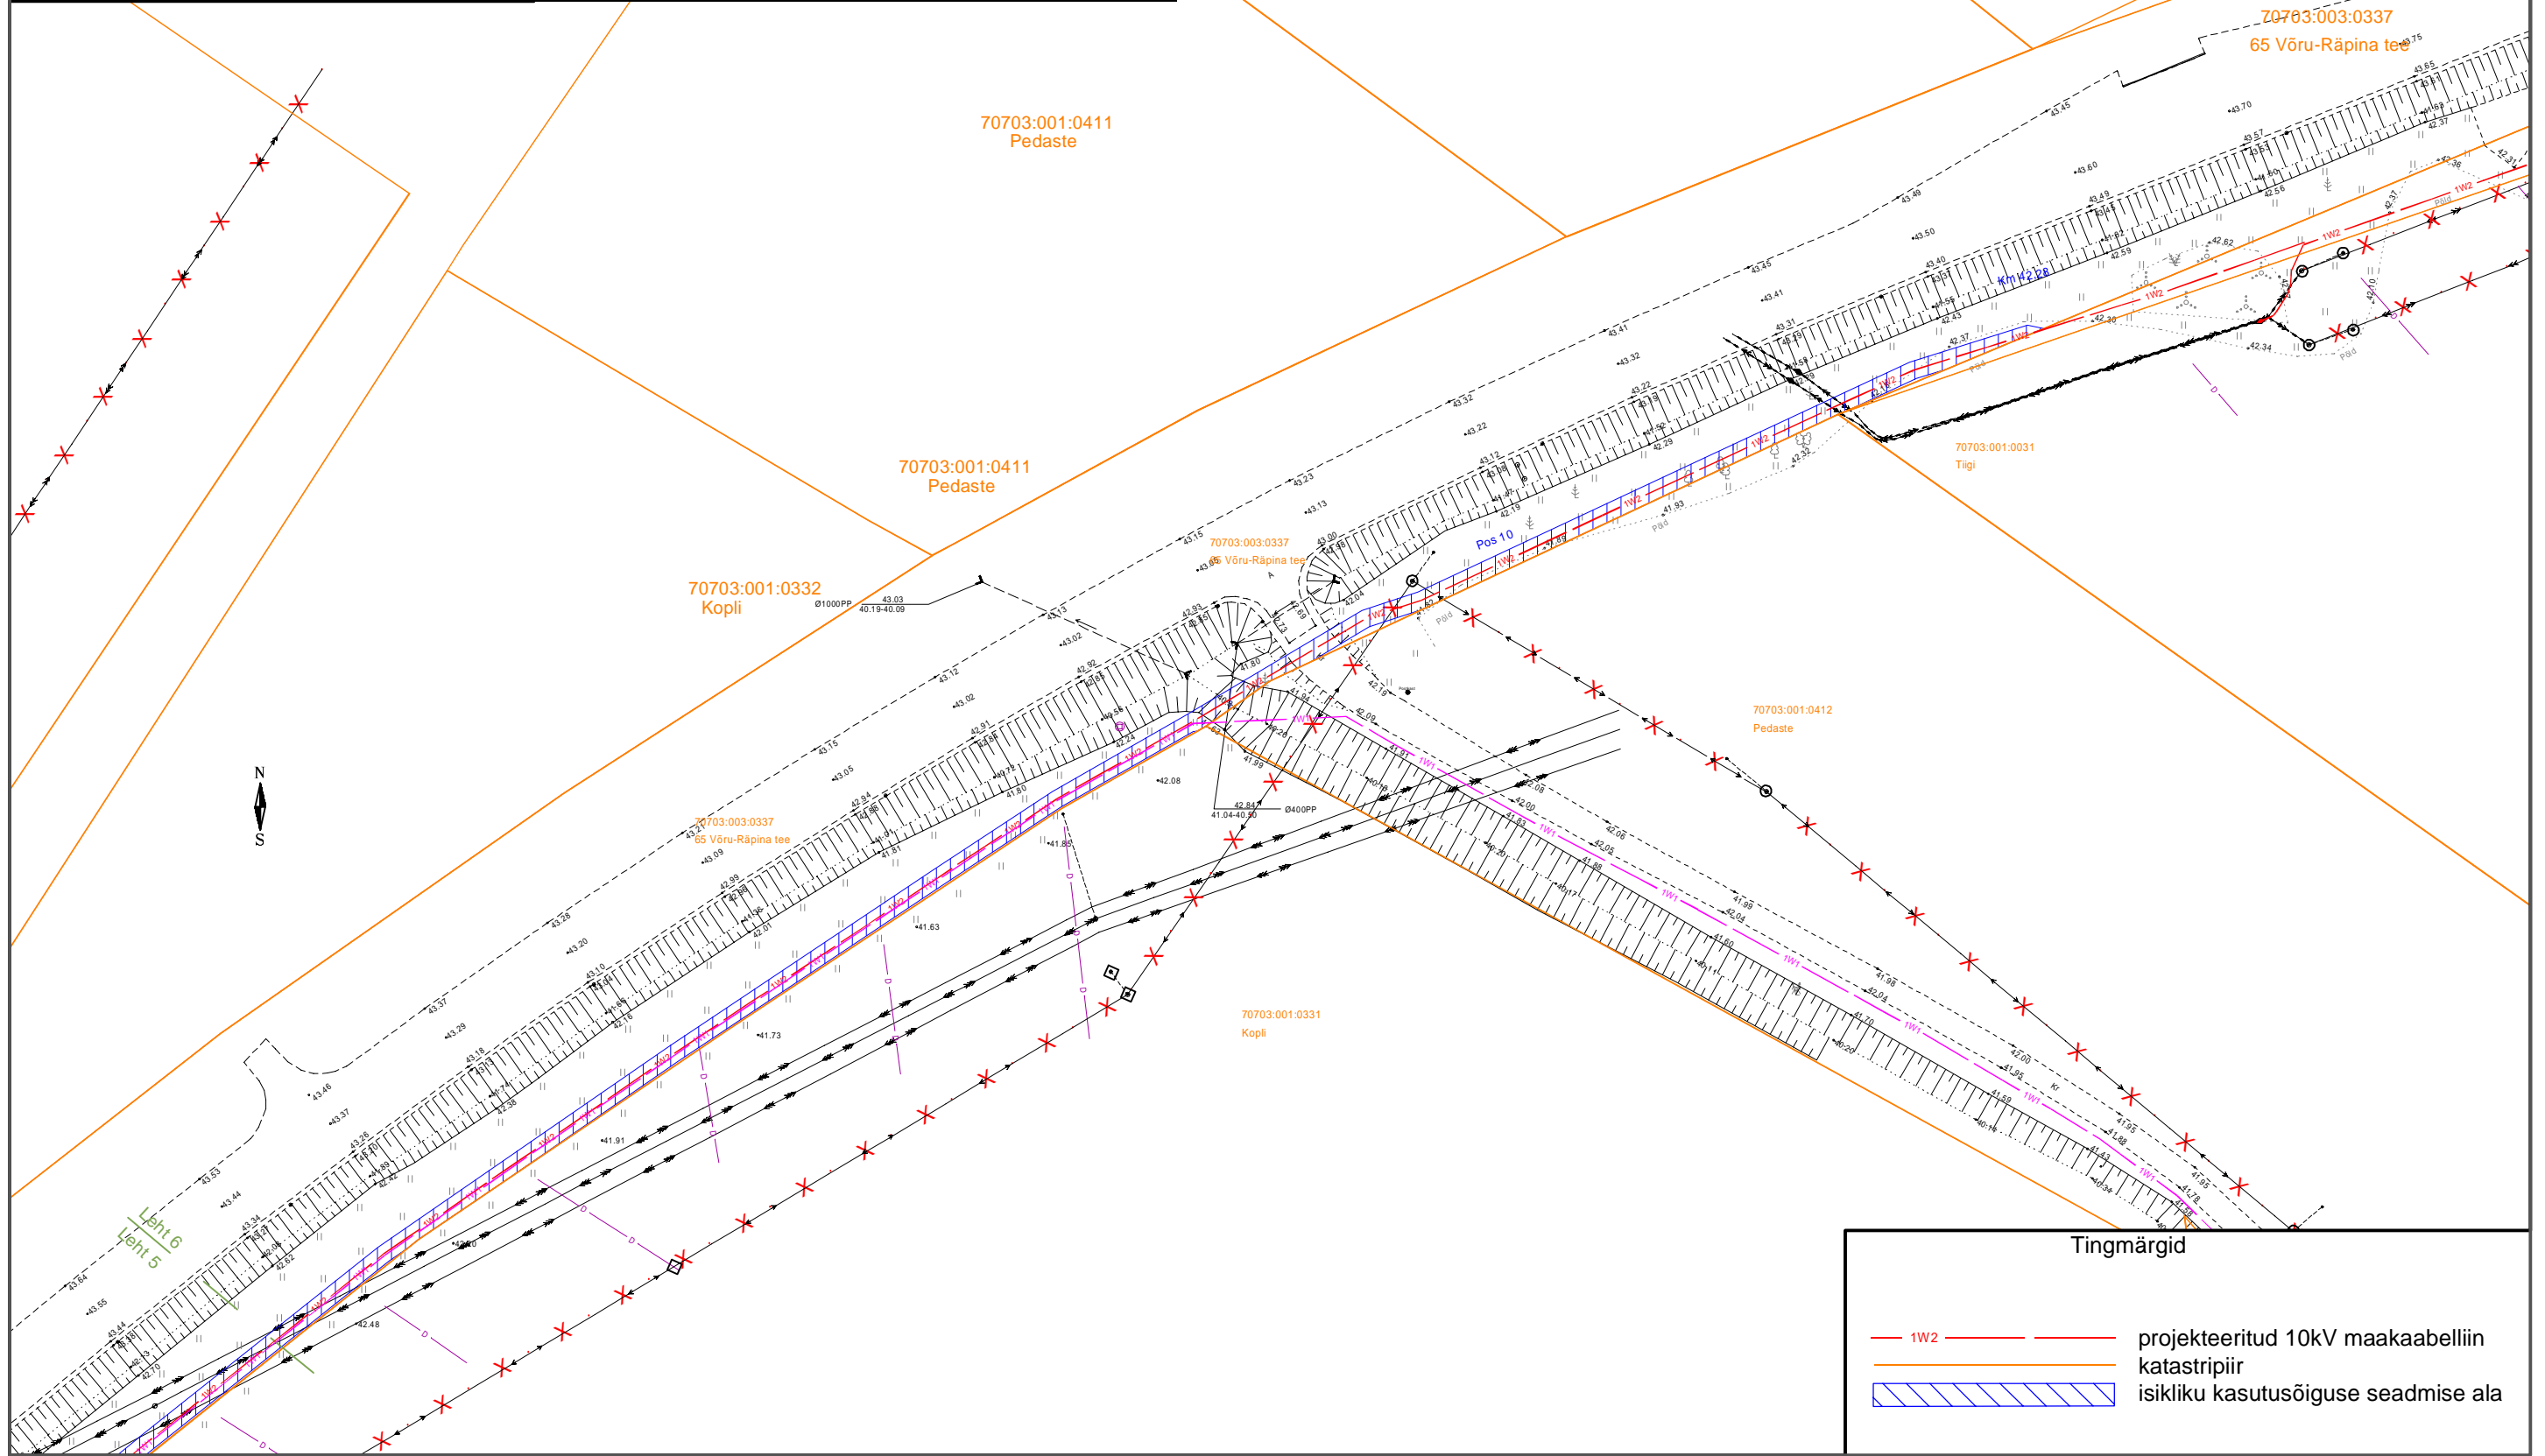

70703:003:0337
 65 Võru-Räpina tee
 Rahumäe küla, Räpina vald, Põlvamaa

Mõõtkava 1:750 (A3)
 Leht 6 (Lehti 6)

Koostaja: K. Kangro
 k.kangro@leonhard-weiss.com

Jrk nr	IKÕ ala Pos nr (plaanil)	Kinnistu registria number	Katastriüksuse tunnus, nimi ja sihtotstarve	Asukoht riigitee suhtes (nr ja nimi) (lõigu algus ja lõpp km)	Ala pindala m ²
10.	Pos 10	5871750	70703:003:0337; transpordimaa	65 Võru-Räpina tee km 40,62-41,73	3212

70703:001:0610

All 70801

Mäeotsa
 70801:001:0419

Tingmärgid

- 1W2 — projekteeritud 10kV maakaabelliin
- katastripiir
- isikliku kasutusõiguse seadmise ala